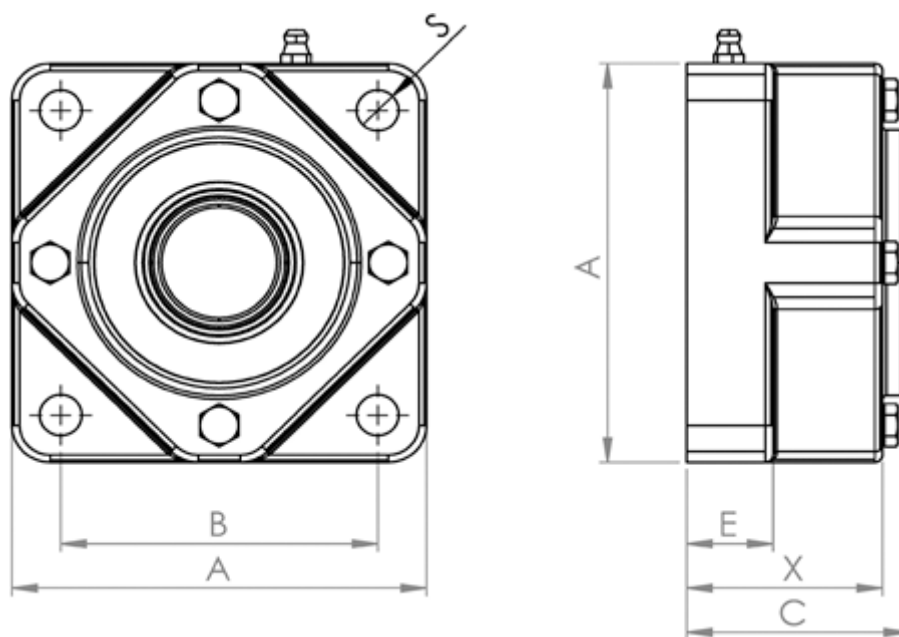

Varenummer: 57960304040441
Beskrivelse: Hybridleje Corrotec 040 CSB.SLT
flangeleje åben

Mål

A = 130

B = 101.5

C = 65

E = 22.5

S = 13.5

Type = 4-huls flangeleje

X = 56